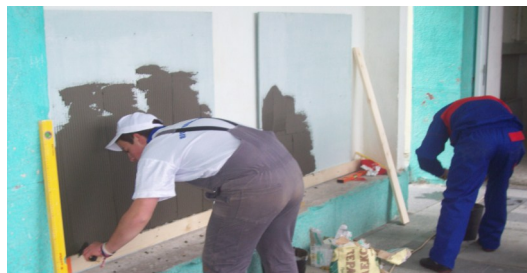

НАЦИОНАЛНО СЪСТЕЗАНИЕ „НАЙ-ДОБЪР МЛАД СТРОИТЕЛ 2013“

МАРИСАН е един от главните спонсори, благодарение на които се провежда националното състезание „Най-добър млад строител 2013“. В него взимат участие ученици от професионалните гимназии (техникуми) в България, осъществяващи прием и обучение по професии от професионално направление „Строителство“.

[повече>>](#)

ЕНЕРГИЯ В ЦВЕТОВЕ

Цветът е феномен, който има безкрайно много различни фасети. От една система за цветно планиране, се очаква да предаде светът на цветовете – с тяхната структура и богатство на нюансите и да ги направи полезни за ползвателя. ENERGY IN COLORS е система, която е абсолютно ориентирана към практиката и която разглежда и третира, цветовете от нашата жизнена среда.

[повече>>](#)